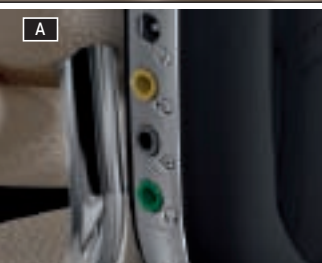

02 Развлекательная система для пассажиров задних сидений

Благодаря двум мониторам с отдельными видеоплеерами Вы можете не только смотреть один и тот же фильм или Ваши любимые фотоснимки, но и выбирать развлечения по своему вкусу. У каждого цветного 7-дюймового монитора имеется дополнительный интерфейс для подключения внешнего видео или игровых консолей. Возможно также подключение внешних носителей данных через интерфейс USB и SD. Отдельный видеокабель позволяет воспроизводить видео и изображения с внешних источников. Не требует заводской установки и может быть установлена дополнительно. Система предлагается в комплектации с одним или двумя мониторами.

03 Видеокабель мультимедийного интерфейса

Превращает Ваш автомобиль в кинотеатр. Кабель позволяет подключать различные видеисточники через AUX-вход. Такие как видеокамера, iPod-видео, iPhone, видеоплееры различных марок. Файлы воспроизводятся на дисплее COMAND Online (если автомобиль не находится в движении). Только в сочетании с мультимедийным интерфейсом (код 518). Не поддерживает функцию телефонии Вашего iPhone. Для получения дополнительной информации, пожалуйста, обращайтесь к официальным дилерам «Мерседес-Бенц».

04 Карта памяти SD

Система COMAND Online Вашего С-Класса имеет разъем для карт формата SD. Используйте SD-карту для воспроизведения музыки.