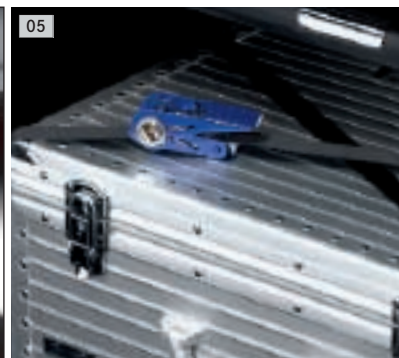

Багажные системы

Фаркоп
Системы транспортировки

01 Складное крепление на фаркоп для перевозки велосипедов

Удобное крепление на фаркоп для перевозки на выбор двух или трех велосипедов. С замком. Простая установка на фаркоп и несложное крепление велосипедов. Механизм снятия / загрузки велосипедов позволяет открывать багажник также и во время поездки [А].

Крепление удобно складывается, что помогает экономить место при хранении [В].

Чехол для транспортировки из прочного нейлона защищает сложенное крепление при хранении.

Крепление для перевозки двух велосипедов

A000 890 1493

Крепление для перевозки трех велосипедов

A000 890 1593

Похожее изображение. Доступно с 3-го квартала 2011 года.

02 Фаркоп

Откидывается с помощью элемента управления в багажнике. Макс. нагрузка: 75 кг.

03 Адаптер для фаркопа

Для прицепа с 7-контактным электрическим разъемом.

04 Ремень для фиксации груза

При помощи данного ремня можно надежно фиксировать на месте даже тяжелые предметы.