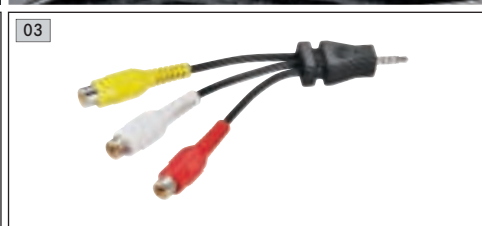

02 Развлекательная система для пассажиров задних сидений

Благодаря двум мониторам с отдельными видеоплеерами Вы можете не только смотреть один и тот же фильм или Ваши любимые фотоснимки, но и выбирать развлечения по своему вкусу. У каждого цветного 7-дюймового монитора имеется дополнительный интерфейс для подключения внешнего видео или игровых консолей. Возможно также подключение внешних носителей данных через интерфейс USB и SD. Отдельный видеокабель позволяет воспроизводить видео и изображения с внешних источников. Не требует заводской установки и может быть установлена дополнительно. Система предлагается в комплектации с одним или двумя мониторами.

03 Видеокабель мультимедийного интерфейса

Превращает Ваш автомобиль в кинотеатр. Кабель позволяет подключать различные видеисточники через AUX-вход. Такие как видеокамера, iPod-видео, iPhone, видеоплееры различных марок. Файлы воспроизводятся на дисплее COMAND Online (если автомобиль не находится в движении). Только в сочетании с мультимедийным интерфейсом (код 518). Не поддерживает функцию телефонии Вашего iPhone. Для получения дополнительной информации, пожалуйста, обращайтесь к официальным дилерам «Мерседес-Бенц».

04 Карта памяти SD

Система COMAND Online Вашего С-Класса имеет разъем для карт формата SD. Используйте SD-карту для воспроизведения музыки.