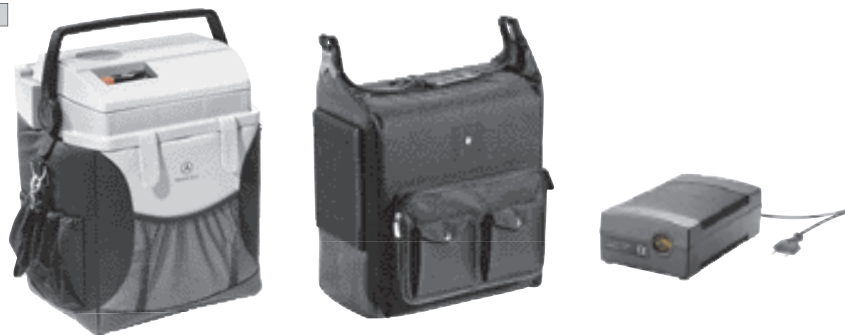

04 05 06

06 Преобразователь напряжения

Позволяет использовать контейнер-холодильник и сумку-холодильник дома, подключив их к розетке.

07 Зарядное устройство

Благодаря современным технологиям зарядное устройство существенно продлит срок службы аккумулятора Вашего автомобиля. Доступно в вариантах 3,6 А и 25 А.

08 Набор инструментов

В комплект входят шесть элементов и практичный чехол на молнии: домкрат, ключ для крепления колес, центрирующий штифт, противооткатный башмак, подкладная пластина и одна пара перчаток.

09 Набор запасных ламп

Всегда под рукой: полный комплект всех необходимых ламп для автомобиля С-Класса. Благодаря ему Вы всегда готовы к замене вышедшей из строя лампы.

10 Аварийный жилет

Во многих странах обязательным аксессуаром является аварийный жилет ярко-оранжевого или желтого цвета со светоотражающими полосами. Хорошо заметен даже в темноте. Доступен отдельно или в комплекте из 2 шт.

07

08

09

10

Багажные системы

Аксессуары багажного отделения