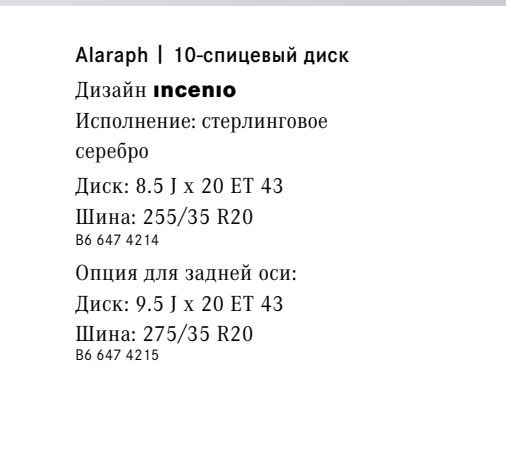

Alaraph | 10-спицевый диск

Дизайн **incenio**

Исполнение: стерлинговое серебро

Диск: 8.5 J x 20 ET 43

Шина: 255/35 R20

B6 647 4214

Опция для задней оси:

Диск: 9.5 J x 20 ET 43

Шина: 275/35 R20

B6 647 4215